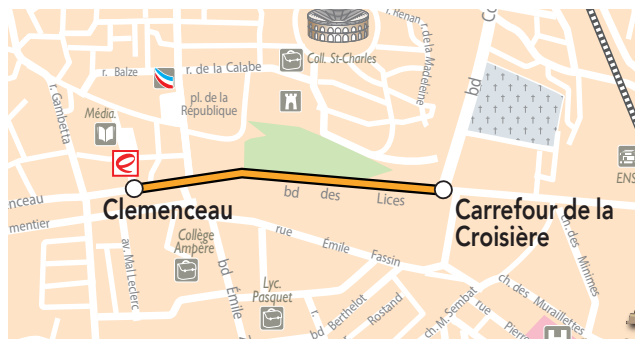

CENTRE ANCIEN

- **Du lundi au dimanche de 9h à 19h (haute saison)**
du 15 avril au 15 septembre
- **Du mardi au samedi de 9h à 18h (basse saison)**
du 16 septembre au 14 avril

Un départ de Clemenceau toutes les 10 minutes vers le centre ancien d'Arles.

Vous avez la possibilité de réserver votre trajet du centre ancien vers Clemenceau en appelant le conducteur de Hopla! au 06 26 67 67 46.

ZONE DE DESSERTE D'HOPLA! CENTRE-ANCIEN

À NOTER

La ligne ne fonctionne pas les dimanches et lundis des Feries (12/09/21, 17/04/22 et 18/04/22) ainsi que les jours fériés.

Tout au long de son parcours, le conducteur de la navette vélo peut vous prendre en charge, n'oubliez pas de lui faire signe de la main. (Dans la limite des places disponibles)

Hopla!

MARCHÉ

Le samedi toute l'année de 9h à 13h liaison du carrefour de la Croisière à l'arrêt Clemenceau.

LIEUX A VISITER

Découvrez le centre ancien avec votre navette HOPLA!

OBÉLISQUE ROMAIN

PLACE DU FORUM

CLOÎTRE ST-TROPHIME

HOPLA!

NAVETTES VÉLO GRATUITES
HOPLA! CENTRE ANCIEN
HOPLA! MARCHÉ

OÙ ACHETER VOS TITRES DE TRANSPORT ?